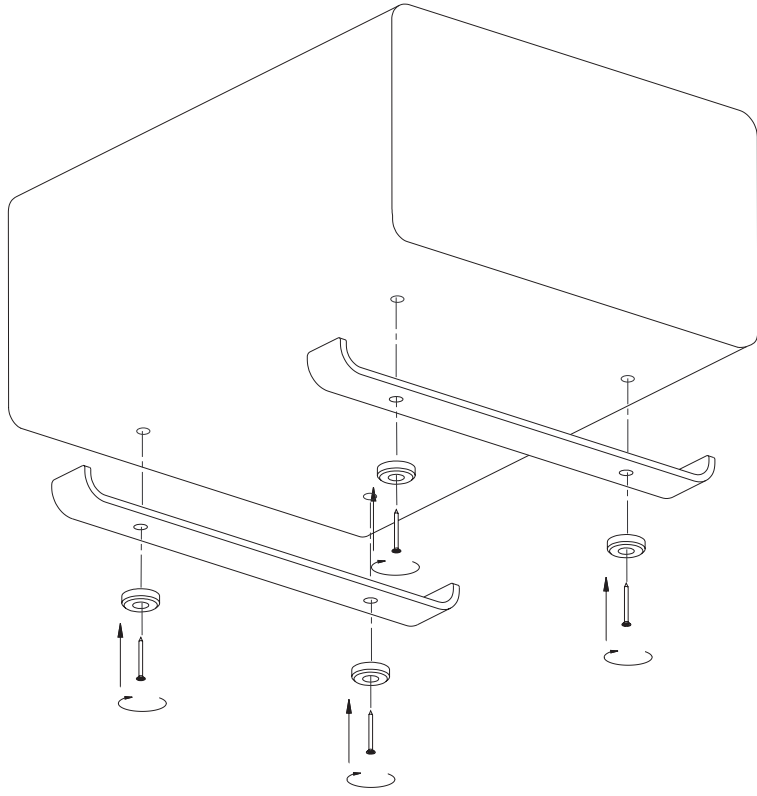

SANTA & COLE

MARCEL
(MRP-0X)

INSTRUCCIONES DE MONTAJE

80

13,5

13,5

64

36