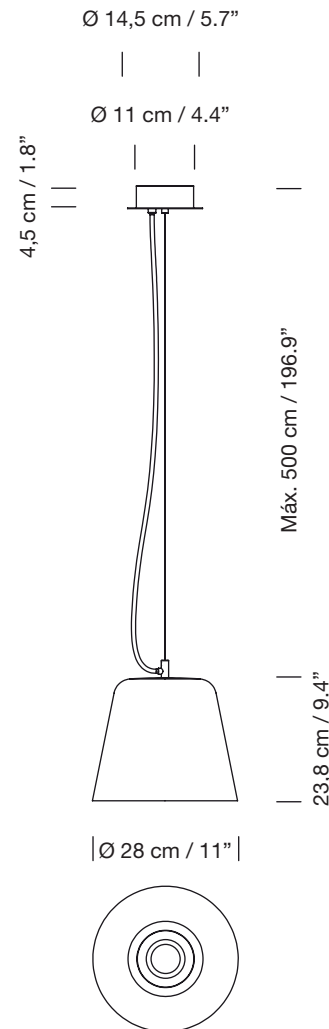

VASO

2022

INDUSTRIAL FACILITY

SANTA & COLE

Lámpara de suspensión

Pendant lamp

Parc de Belloch. Ctra. C-251 Km 5,6 E-08430 La Roca (Barcelona). España / Spain T. +34 938 679 100 / F. +34 938 711 767