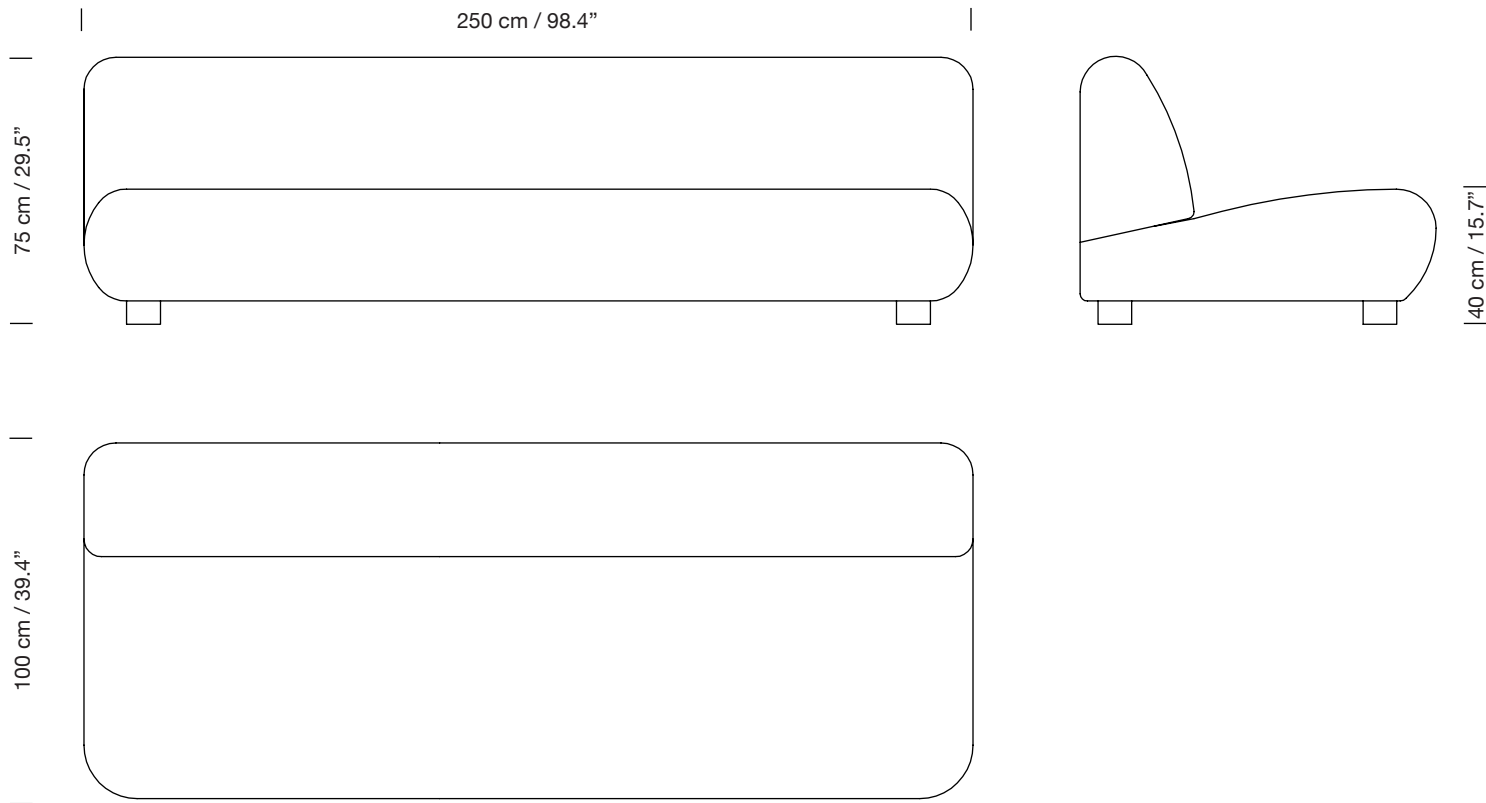

SOFÁ CADAQUÉS 3 PLAZAS
THREE SEAT CADAQUÉS SOFA
1959
FEDERICO CORREA, ALFONSO MILÁ

Sillas, sillones, sofás y pufs

Parc de Belloch. Ctra. C-251 Km 5,6 E-08430 La Roca (Barcelona). España / Spain T. +34 938 679 100 / F. +34 938 711 767