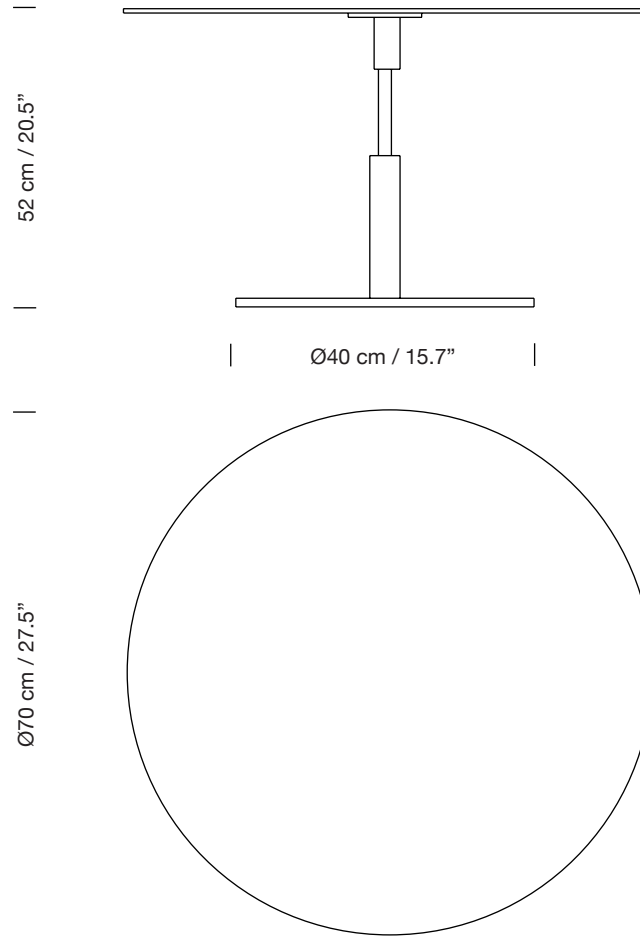

DIANA BAJA

1996

FEDERICO CORREA, ALFONSO MILÁ, MIGUEL MILÁ

SANTA & COLE

Mesa

Table

Parc de Belloch. Ctra. C-251 Km 5,6 E-08430 La Roca (Barcelona). España / Spain T. +34 938 679 100 / F. +34 938 711 767